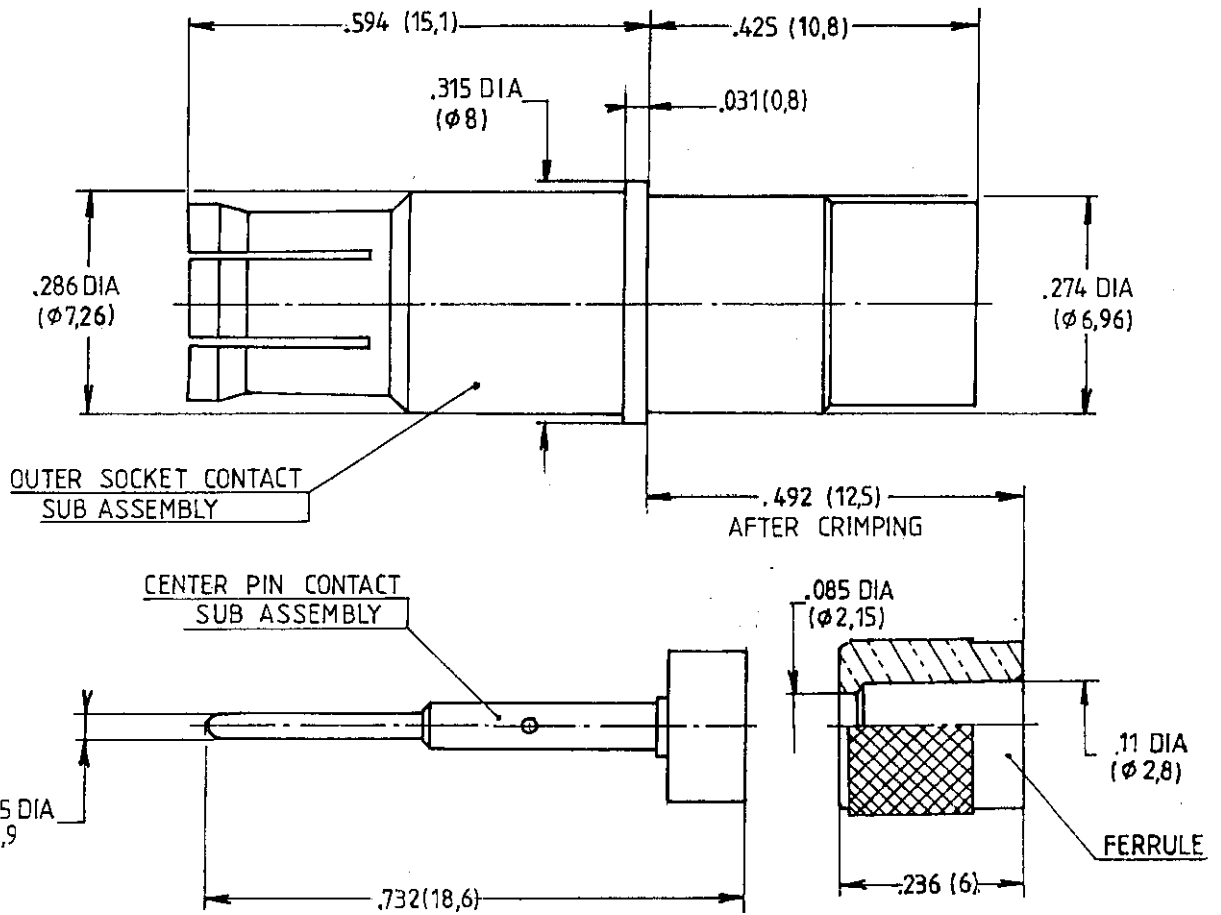

RADIALL®

département S O G I E

SALES DRAWING

618 032

Edition : _____

Page _____

TITRE : SIZE 8 COAXIAL SOCKET CONTACT
CABLES: KX22, RG 316/U, RG 174/U

SERIE : MPX

PEN : 89073

SEE WIRING INSTRUCTIONS RP6523

A	.693 (17,6) → .732 (18,6)	5/23/90	AP
IND	MODIFICATIONS	DATE	VISA

Création Date 2/22/90
 Mise à jour Date _____

Ces renseignements vous sont donnés à titre indicatif. Dans le but constant d'améliorer nos produits, nous nous réservons le droit d'apporter toutes modifications jugées utiles.